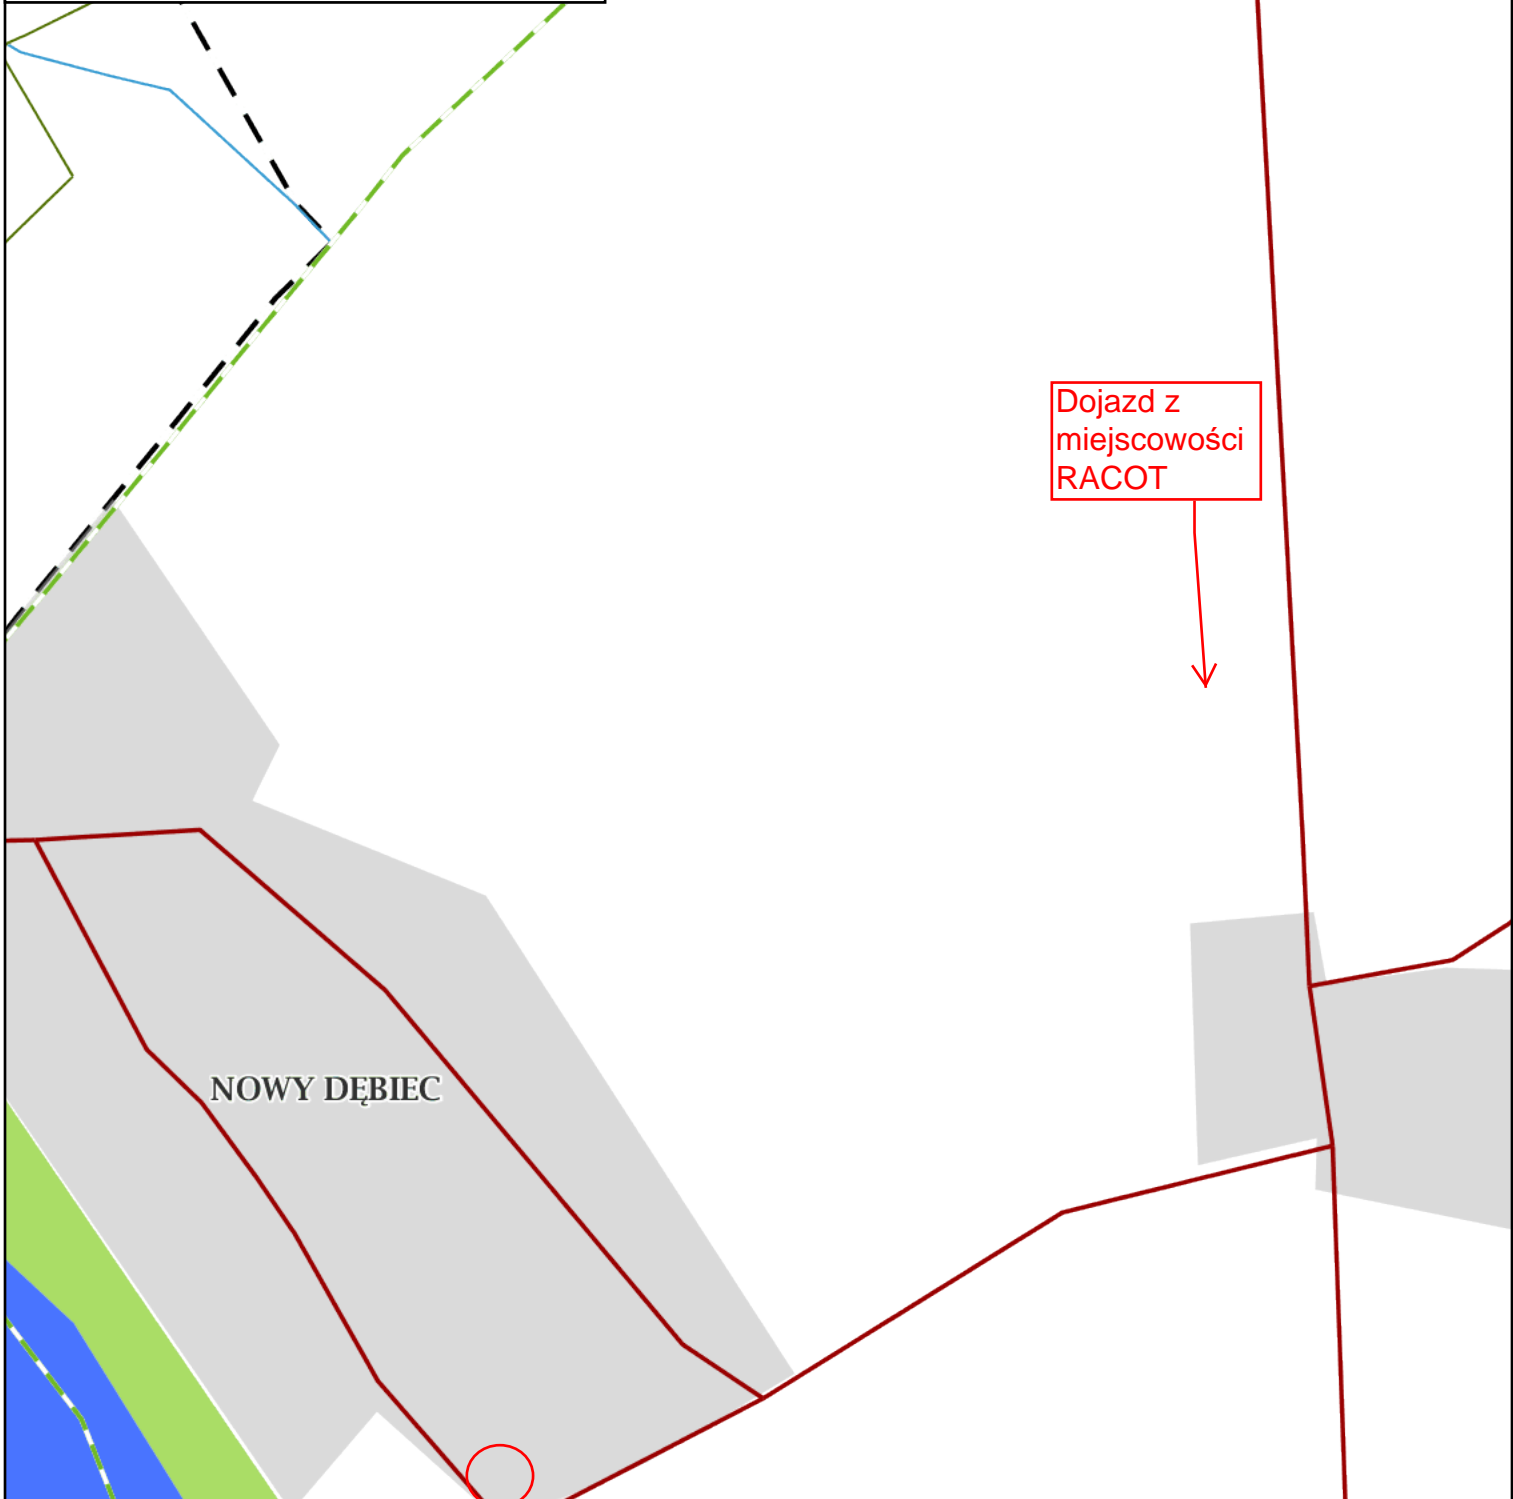

Nadleśnictwo Koscian  
Stan na 20-07-2018

Skala 1:5000  
0 50 100 m

Dojazd z miejscowości RACOT

NOWY DĘBIEC

Miejsce zbiórki (przy plaży)

Legenda:

- |                           |                |
|---------------------------|----------------|
| Droga leśna               | Miejscowość    |
| Inne                      | Zbiornik wodny |
| Rowy                      | Leśnictwo      |
| Droga publiczna           | Oddziały       |
| Lasy poza zarządek PGL LP |                |